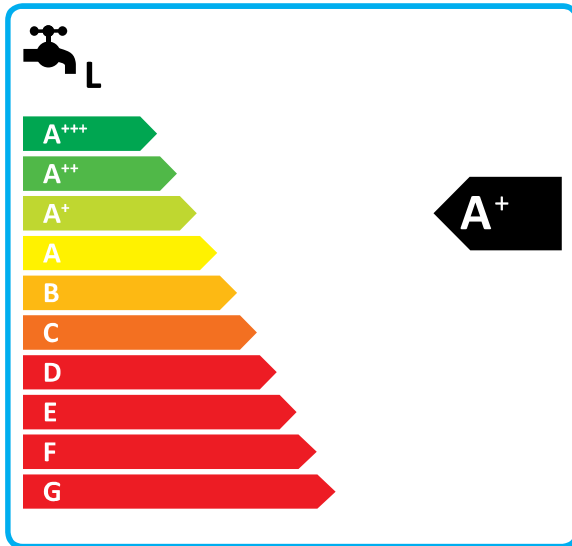

Y IJA  
IE IA

**HU071MR** U44 / **HN0916T** NB1

2015

811/2013

MEZ66967616 (REV00)

**ENERG**  
енергия · ενέργεια

**LG** HU071MR<sub>U44</sub> / HN0916M<sub>NK4</sub>

55 °C

35 °C

**A++**

**A+++**

**44** dB

**60** dB

■ 7  
■ 6  
■ 9  
kW

■ 7  
■ 6  
■ 7  
kW

2019